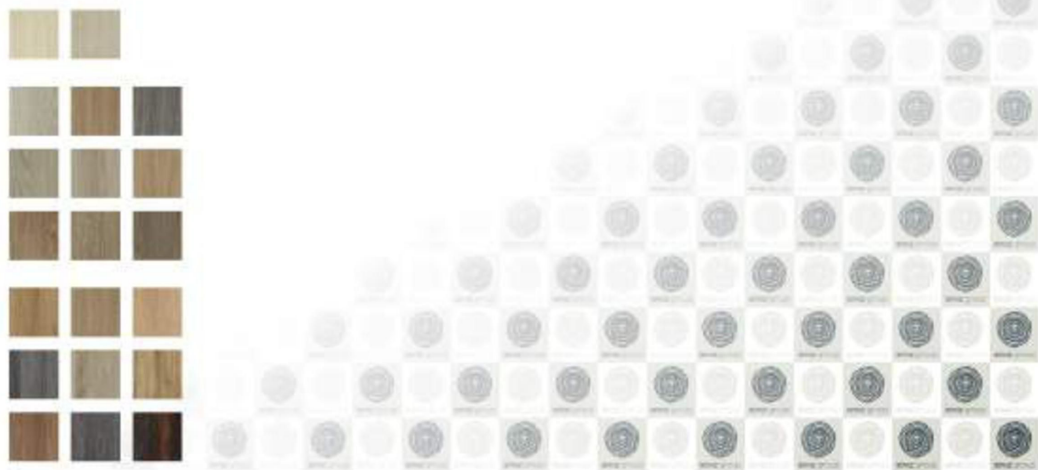

1320
WL
ROVERE AMATO

MONOCHROME

MONOCHROME

Белый гладкий

MONOCHROME

Белый шагрень

MONOCHROME

Графит