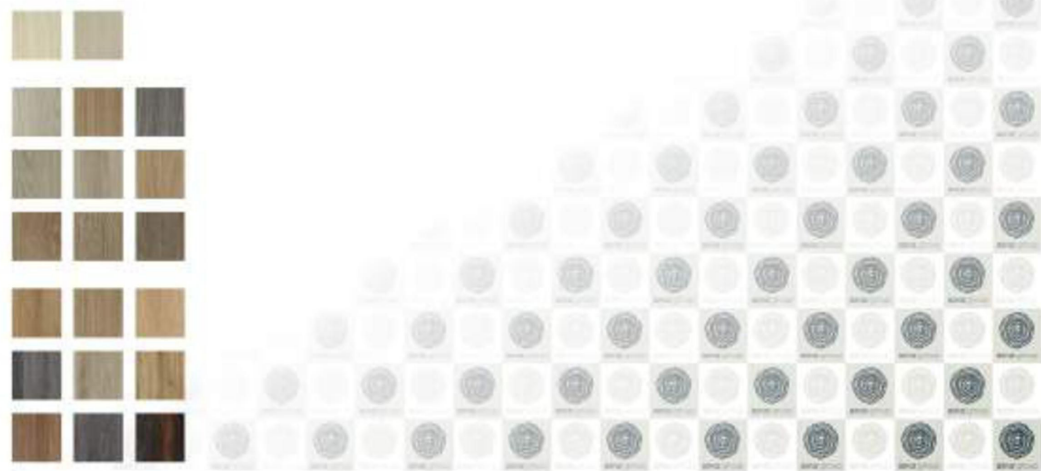

Дуб Сонома светлый

wood

1114
FO
NOCE PULITO

wood

1311
WL
ROVERE ESTATE

wood

1111
FO
ALAMO BLANCO

wood

1320
WL
ROVERE AMATO

MONOCHROME

MONOCHROME

Белый гладкий

MONOCHROME

Белый шагрень

MONOCHROME

Графит