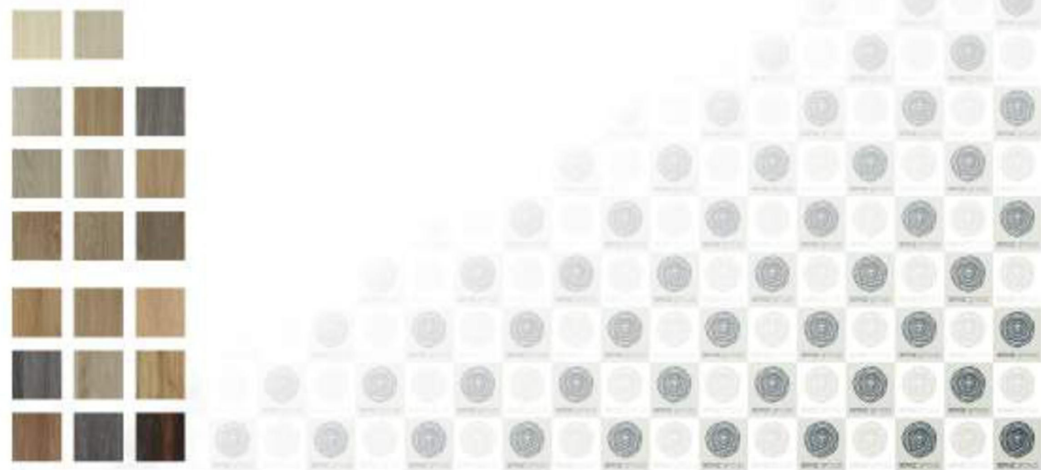

Дуб Сонома светлый

wood

1114
FO
NOCE PULITO

wood

1311
WL
ROVERE ESTATE

wood

1111
FO
ALAMO BLANCO

wood

1320
WL
ROVERE AMATO

MONOCHROME

MONOCHROME

Белый гладкий

MONOCHROME

Белый шагрень

MONOCHROME

Графит