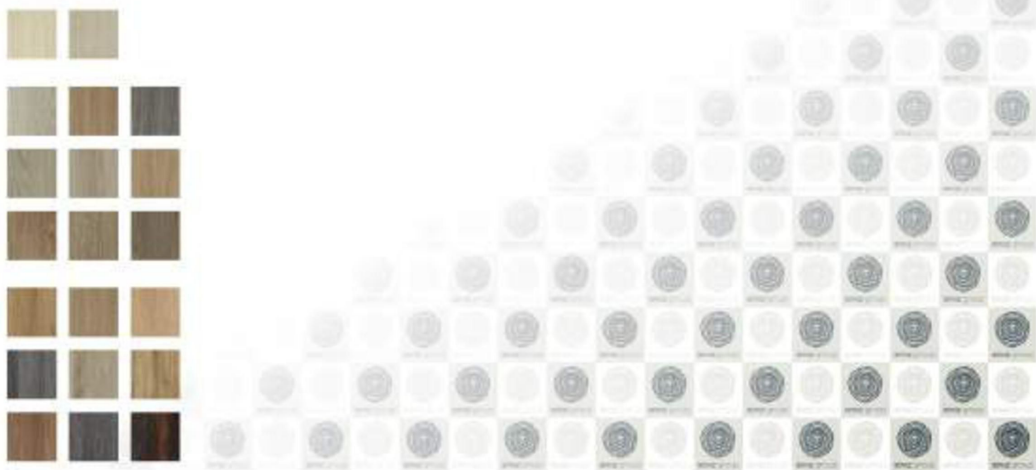

Дуб Сонома светлый

wood

1114
FO
NOCE PULITO

wood

1311
WL
ROVERE ESTATE

wood

1111
FO
ALAMO BLANCO

wood

1320
WL
ROVERE AMATO

MONOCHROME

MONOCHROME

Белый гладкий

MONOCHROME

Белый шагрень

MONOCHROME

Графит