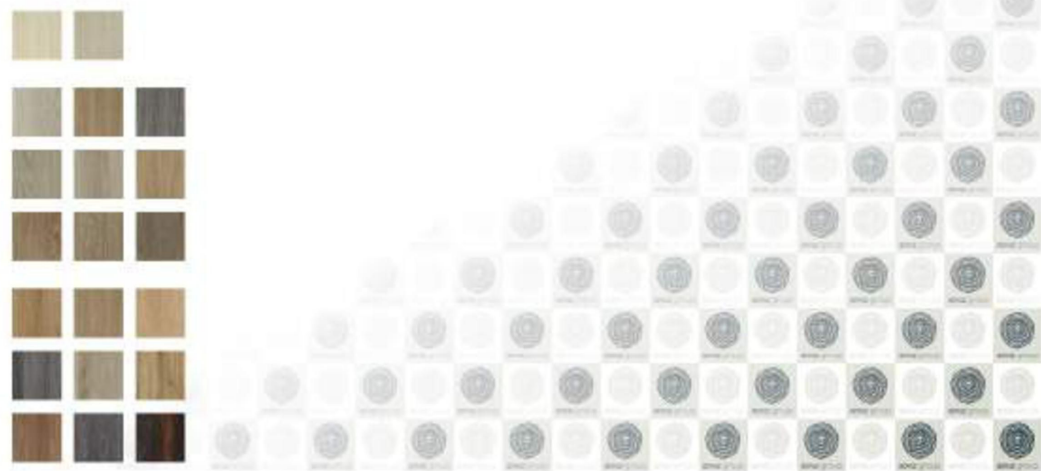

Дуб Сонома светлый

wood

1114
FO
NOCE PULITO

wood

1311
WL
ROVERE ESTATE

wood

1111
FO
ALAMO BLANCO

wood

1320
WL
ROVERE AMATO

MONOCHROME

MONOCHROME

Белый гладкий

MONOCHROME

Белый шагрень

MONOCHROME

Графит