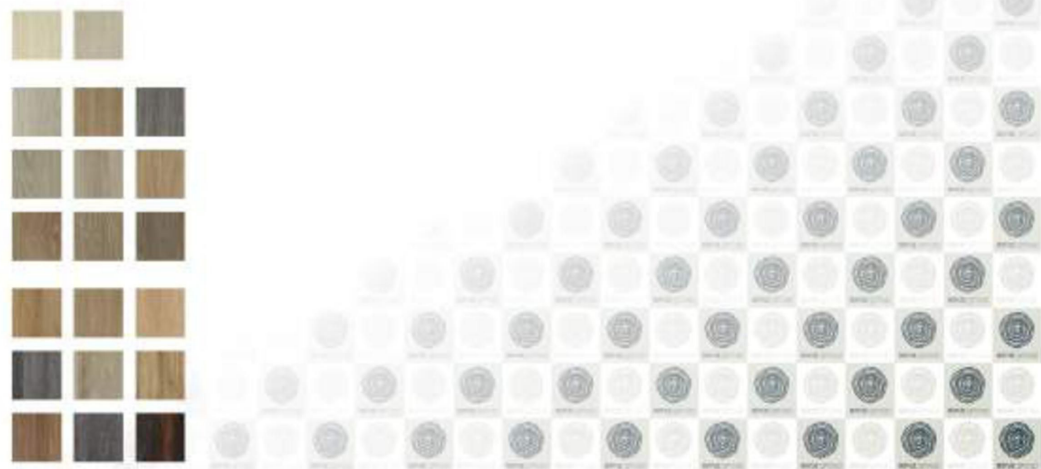

Дуб Сонома светлый

wood

1114
FO
NOCE PULITO

wood

1311
WL
ROVERE ESTATE

wood

1111
FO
ALAMO BLANCO

wood

1320
WL
ROVERE AMATO

MONOCHROME

MONOCHROME

Белый гладкий

MONOCHROME

Белый шагрень

MONOCHROME

Графит