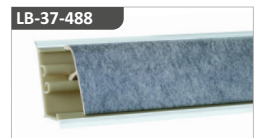

декоры LB37