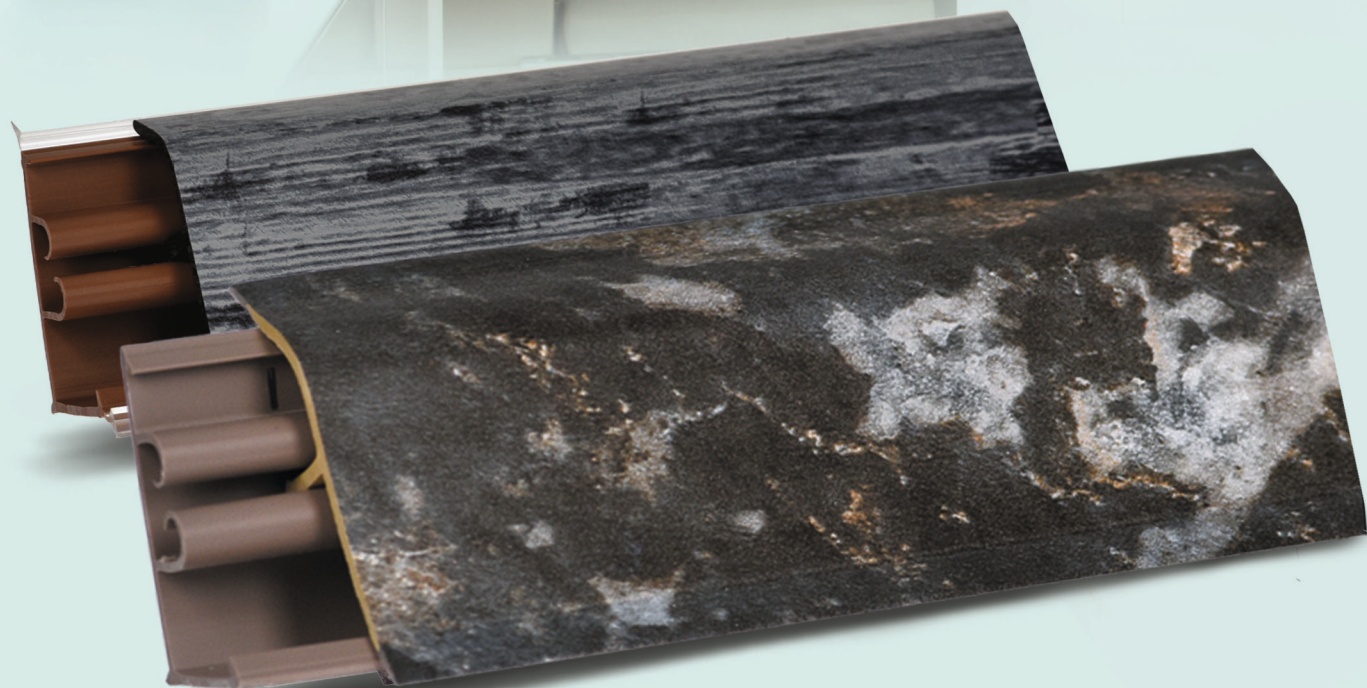

Мебельные аксессуары

LB37/38

*Плинтус для
столешницы*

INNOVATIVE ECONOMY
NATIONAL COHESION STRATEGY

EUROPEAN UNION
EUROPEAN REGIONAL
DEVELOPMENT FUND

LB 37

Плинтус для столешниц LB 37 имеет уникальную конструкцию, в которой прозрачные края интегрированы с крепежным основанием плинтуса и всегда на 100% подходит по цвету к столешнице.

преимущества

самый популярный, универсальный профиль

облицовка самого высокого качества, соответствующая современным тенденциям в производстве столешниц

декоры в цвет столешниц и фартуков

аксессуары

① Внутренний уголок

Плинтус для столешниц LB38 это результат работы по улучшению характеристик плинтуса LB37. Уплотнитель у этого плинтуса интегрирован с декоративной частью плинтуса и декор также нанесен и на уплотнитель. Декор плинтуса соответствует декору столешницы, что визуально делает его продолжением самой столешницы.