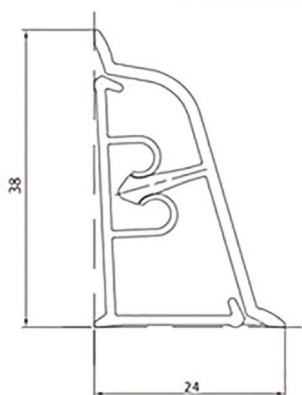

② Внешний уголок

③ Заглушка P Заглушка L

④ Комплект аксессуаров

размеры

код продукта

LB-37-474

АНТАРЕС

LB 38

Плинтус для столешниц LB38 это результат работы по улучшению характеристик плинтуса LB37. Уплотнитель у этого плинтуса интегрирован с декоративной частью плинтуса и декор также нанесен и на уплотнитель. Декор плинтуса соответствует декору столешницы, что визуально делает его продолжением самой столешницы.