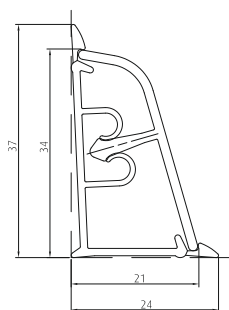

② Внешний уголок

③ Заглушка P Заглушка L

④ Комплект аксессуаров

размеры

код продукта

LB-37-474

АНТАРЕС

LB 38

Плинтус для столешниц LB38 это результат работы по улучшению характеристик плинтуса LB37. Уплотнитель у этого плинтуса интегрирован с декоративной частью плинтуса и декор также нанесен и на уплотнитель. Декор плинтуса соответствует декору столешницы, что визуально делает его продолжением самой столешницы.