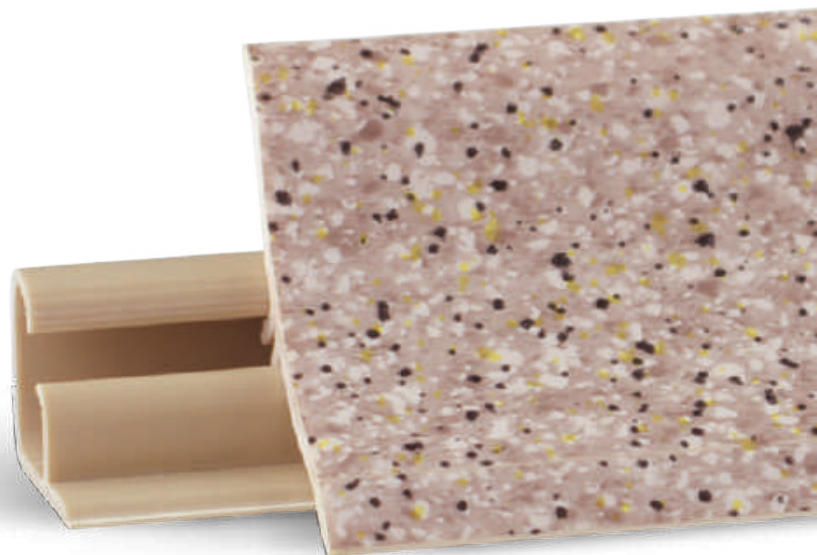

LB23

*Плинтус для
столешницы*

LB 23

Плнтуса LB 23 – это элегантная отделка кухонной столешницы. Их конструкция обеспечивает простой монтаж и отличное прилегание, как к столешнице, так и к стене. Декоративная пленка на поверхности плнтуса покрывает и мягкие края. Поэтому они становятся невидимыми, что повышает эстетику отделки.

преимущества

минималистская форма, идеально подходит для современной кухни

цветовая гамма, соответствующая последним тенденциям в производстве столешниц

технология, позволяющая покрыть декором 100% поверхности плнтуса вместе с резиновыми краями